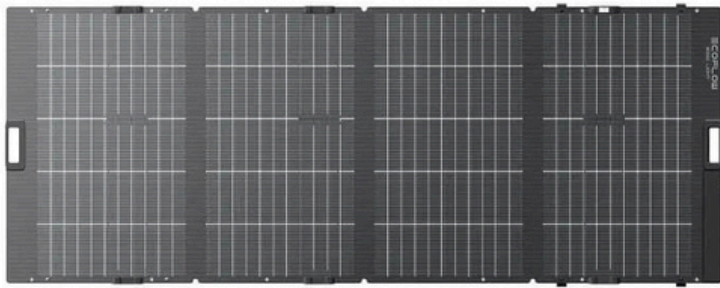

Panel Solar Bifacial Plegable EcoFlow 400W

Medidas

Dimensiones (sin plegar): 251 cm (Largo) × 97 cm (Ancho) × 2,6 cm (Alto)

Dimensiones (plegado): 66 cm (Largo) × 97 cm (Ancho) × 3,6 cm (Alto)

Dimensiones (caja): 103 cm (Largo) × 75.9 cm (Ancho) × 9.7 cm (Alto) (12.45 Kg)

251 cm