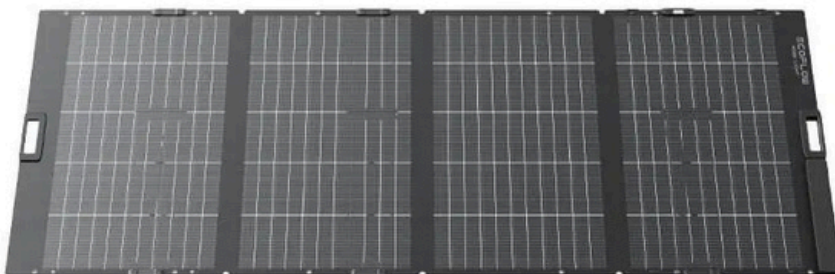

Panel Solar Bifacial Plegable EcoFlow 400W

Especificaciones

Ref: EFSOLARLIGHT400W-P-D-XT-4

Peso: 10.2 Kg

Potencia Nominal: 400 W

Eficiencia: 25%

Tipo Conector: XT60

Tipo Celda: Silicio monocristalino

Voltaje de Circuito Abierto: 39.3V

Corriente de Cortocircuito: 12.2 A

Valores de referencia *

Conexión
Xt60

Sin
Costuras

Flexible
Plegable

Portátil
Liviano

Contacto

EcoFlow Colombia
PBX: 300 912 0402
comercial@tienex.co
www.ecoflowcolombia.com.co
Bogotá, Colombia

Panel Solar Bifacial Plegable EcoFlow 400W

Descripción

- Panel solar Bifacial portátil EcoFlow de 400 W, ligero y plegable, compatible con la mayoría de generadores gracias a su conector XT60.
- Ofrece alta eficiencia de conversión (hasta 25 %) con células monocristalinas, maximizando la captación de energía solar.
- Cuenta con protección IP68 y revestimiento ETFE para mayor durabilidad, además de un soporte ajustable para un rendimiento óptimo.
- Ideal para uso portátil y estaciones de energía EcoFlow, con conexión directa y suministro estable mediante tecnología MPPT

Contacto

EcoFlow Colombia
PBX: 300 912 0402
comercial@tienex.co
www.ecoflowcolombia.com.co
Bogotá, Colombia

Panel Solar Bifacial Plegable EcoFlow 400W

Carga solar más rápida

Instrucciones

Paso 01 Inclina tu panel solar para que el sol brille a través de la cubierta transparente de la guía.