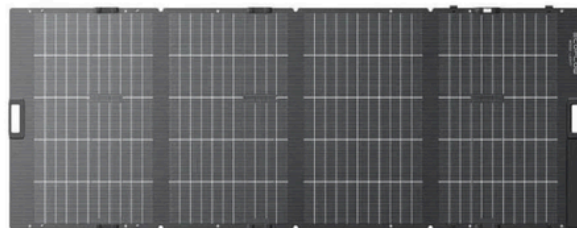

Panel Solar Bifacial Plegable EcoFlow 220W

Especificaciones

Ref EFSOLARLIGHT220W-P-D-XT-4

Peso: 5.3 Kg

Potencia Nominal: 220 W

Eficiencia: 25%

Tipo Conector: XT60

Tipo Celda: Silicio monocristalino

Voltaje de Circuito Abierto: :21,8 V

Corriente de Cortocircuito: 13 A

Valores de referencia *

Conexión
Xt60

Sin
Costuras

Flexible
Plegable

Portátil
Liviano

Contacto

EcoFlow Colombia
PBX: 300 912 0402
comercial@tienex.co
www.ecoflowcolombia.com.co
Bogotá, Colombia

Panel Solar Bifacial Plegable EcoFlow 220W

Descripción

- Panel solar ecológico y compatible con la mayoría de generadores mediante conector XT60.
- Diseño bifacial que capta energía por ambos lados, aumentando el rendimiento hasta un 25%.
- Celdas monocristalinas premium con eficiencia de conversión de hasta 23-25% (tecnología TOPCon).
- Portátil y plegable, con mango de goma y soporte ajustable entre 30° y 60°.
- Incluye cable XT60 y cable de 2,5 m para mayor flexibilidad de instalación.
- Resistente al agua y polvo con certificación IP68 (panel).
- Ligero y fácil de transportar, ideal para actividades al aire libre.
- Posibilidad de conectar varios paneles en serie o paralelo para mayor potencia.
- Diseñado para soportar altas temperaturas y condiciones climáticas exigentes.

Panel Solar Bifacial Plegable EcoFlow 220W

Medidas

Dimensiones (sin plegar): 227.4 cm (Largo) x 59.8 cm (Ancho) x 2.5 cm (Alto)

Dimensiones (plegado): 60.2 cm (Largo) x 59.8 cm (Ancho) x 3 cm (Alto)

Dimensiones (caja): 62.8 cm (Largo) x 64cm (Ancho) x 5.8 cm (Alto) (6.3 Kg)