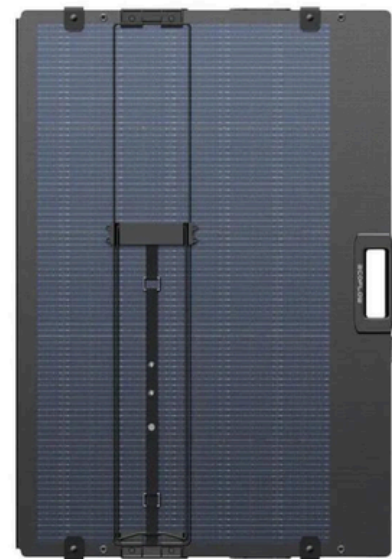

Panel Solar Bifacial Plegable EcoFlow 220W

Especificaciones

Ref EFSOLARLIGHT220W-P-D-XT-4

Peso: 5.3 Kg

Potencia Nominal: 220 W

Eficiencia: 25%

Tipo Conector: XT60

Tipo Celda: Silicio monocristalino

Voltaje de Circuito Abierto: :21,8 V

Corriente de Cortocircuito: 13 A

Valores de referencia *

Conexión
Xt60

Sin
Costuras

Flexible
Plegable

Portátil
Liviano

Contacto

EcoFlow Colombia
PBX: 300 912 0402
comercial@tienex.co
www.ecoflowcolombia.com.co
Bogotá, Colombia

Panel Solar Bifacial Plegable EcoFlow 220W

Descripción

- Panel solar ecológico y compatible con la mayoría de generadores mediante conector XT60.
- Diseño bifacial que capta energía por ambos lados, aumentando el rendimiento hasta un 25%.
- Celdas monocristalinas premium con eficiencia de conversión de hasta 23-25% (tecnología TOPCon).
- Portátil y plegable, con mango de goma y soporte ajustable entre 30° y 60°.
- Incluye cable XT60 y cable de 2,5 m para mayor flexibilidad de instalación.
- Resistente al agua y polvo con certificación IP68 (panel).
- Ligero y fácil de transportar, ideal para actividades al aire libre.
- Posibilidad de conectar varios paneles en serie o paralelo para mayor potencia.
- Diseñado para soportar altas temperaturas y condiciones climáticas exigentes.

Panel Solar Bifacial Plegable EcoFlow 220W

Medidas

Dimensiones (sin plegar): 227.4 cm (Largo) x 59.8 cm (Ancho) x 2.5 cm (Alto)

Dimensiones (plegado): 60.2 cm (Largo) x 59.8 cm (Ancho) x 3 cm (Alto)

Dimensiones (caja): 62.8 cm (Largo) x 64cm (Ancho) x 5.8 cm (Alto) (6.3 Kg)