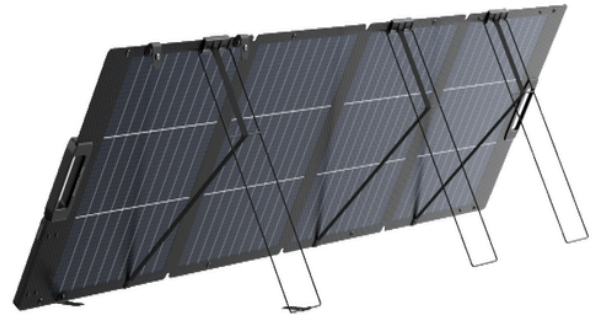

Panel Solar Bifacial Plegable EcoFlow 220W

Especificaciones

Ref EFSOLARLIGHT220W-P-D-XT-4

Peso: 5.3 Kg

Potencia Nominal: 220 W

Eficiencia: 25%

Tipo Conector: XT60

Tipo Celda: Silicio monocristalino

Voltaje de Circuito Abierto: :21,8 V

Corriente de Cortocircuito: 13 A

Valores de referencia *

Conexión
Xt60

Sin
Costuras

Flexible
Plegable

Portátil
Liviano

Contacto

EcoFlow Colombia
PBX: 300 912 0402
comercial@tienex.co
www.ecoflowcolombia.com.co
Bogotá, Colombia

Panel Solar Bifacial Plegable EcoFlow 220W

Descripción

- Panel solar ecológico y compatible con la mayoría de generadores mediante conector XT60.
- Diseño bifacial que capta energía por ambos lados, aumentando el rendimiento hasta un 25%.
- Celdas monocristalinas premium con eficiencia de conversión de hasta 23-25% (tecnología TOPCon).
- Portátil y plegable, con mango de goma y soporte ajustable entre 30° y 60°.
- Incluye cable XT60 y cable de 2,5 m para mayor flexibilidad de instalación.
- Resistente al agua y polvo con certificación IP68 (panel).
- Ligero y fácil de transportar, ideal para actividades al aire libre.
- Posibilidad de conectar varios paneles en serie o paralelo para mayor potencia.
- Diseñado para soportar altas temperaturas y condiciones climáticas exigentes.

Panel Solar Bifacial Plegable EcoFlow 220W

Medidas

Dimensiones (sin plegar): 227.4 cm (Largo) x 59.8 cm (Ancho) x 2.5 cm (Alto)

Dimensiones (plegado): 60.2 cm (Largo) x 59.8 cm (Ancho) x 3 cm (Alto)

Dimensiones (caja): 62.8 cm (Largo) x 64cm (Ancho) x 5.8 cm (Alto) (6.3 Kg)