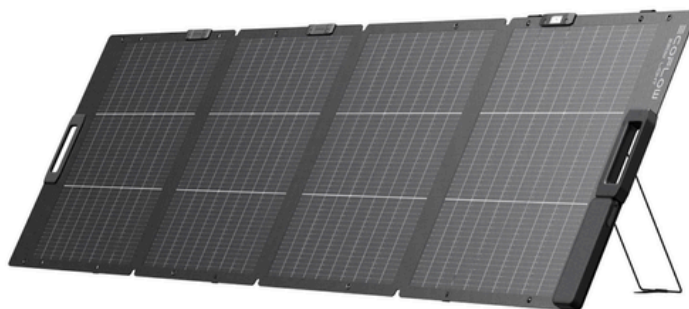

Panel Solar Bifacial Plegable EcoFlow 220W

Especificaciones

Ref EFSOLARLIGHT220W-P-D-XT-4

Peso: 5.3 Kg

Potencia Nominal: 220 W

Eficiencia: 25%

Tipo Conector: XT60

Tipo Celda: Silicio monocristalino

Voltaje de Circuito Abierto: :21,8 V

Corriente de Cortocircuito: 13 A

Valores de referencia *

Conexión
Xt60

Sin
Costuras

Flexible
Plegable

Portátil
Liviano

Contacto

EcoFlow Colombia
PBX: 300 912 0402
comercial@tienex.co
www.ecoflowcolombia.com.co
Bogotá, Colombia

Panel Solar Bifacial Plegable EcoFlow 220W

Descripción

- Panel solar ecológico y compatible con la mayoría de generadores mediante conector XT60.
- Diseño bifacial que capta energía por ambos lados, aumentando el rendimiento hasta un 25%.
- Celdas monocristalinas premium con eficiencia de conversión de hasta 23-25% (tecnología TOPCon).
- Portátil y plegable, con mango de goma y soporte ajustable entre 30° y 60°.
- Incluye cable XT60 y cable de 2,5 m para mayor flexibilidad de instalación.
- Resistente al agua y polvo con certificación IP68 (panel).
- Ligero y fácil de transportar, ideal para actividades al aire libre.
- Posibilidad de conectar varios paneles en serie o paralelo para mayor potencia.
- Diseñado para soportar altas temperaturas y condiciones climáticas exigentes.

Panel Solar Bifacial Plegable EcoFlow 220W

Medidas

Dimensiones (sin plegar): 227.4 cm (Largo) x 59.8 cm (Ancho) x 2.5 cm (Alto)

Dimensiones (plegado): 60.2 cm (Largo) x 59.8 cm (Ancho) x 3 cm (Alto)

Dimensiones (caja): 62.8 cm (Largo) x 64cm (Ancho) x 5.8 cm (Alto) (6.3 Kg)