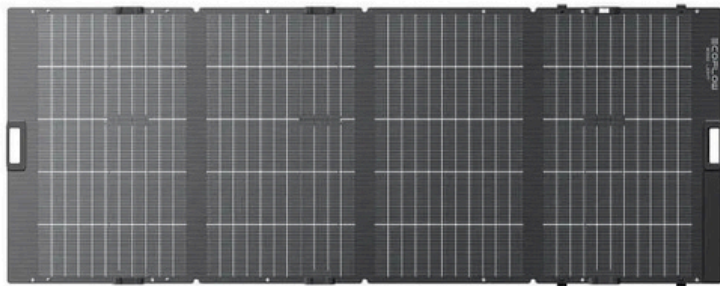

Panel Solar Bifacial Plegable EcoFlow 220W

Especificaciones

Ref EFSOLARLIGHT220W-P-D-XT-4

Peso: 5.3 Kg

Potencia Nominal: 220 W

Eficiencia: 25%

Tipo Conector: XT60

Tipo Celda: Silicio monocristalino

EcoFlow Colombia
PBX: 300 912 0402
comercial@tienex.co
www.ecoflowcolombia.com.co
Bogotá, Colombia

Panel Solar Bifacial Plegable EcoFlow 220W

Descripción

- Panel solar ecológico y compatible con la mayoría de generadores mediante conector XT60.
- Diseño bifacial que capta energía por ambos lados, aumentando el rendimiento hasta un 25%.
- Celdas monocristalinas premium con eficiencia de conversión de hasta 23-25% (tecnología TOPCon).
- Portátil y plegable, con mango de goma y soporte ajustable entre 30° y 60°.
- Incluye cable XT60 y cable de 2,5 m para mayor flexibilidad de instalación.
- Resistente al agua y polvo con certificación IP68 (panel).
- Ligero y fácil de transportar, ideal para actividades al aire libre.
- Posibilidad de conectar varios paneles en serie o paralelo para mayor potencia.
- Diseñado para soportar altas temperaturas y condiciones climáticas exigentes.

Contacto

EcoFlow Colombia
PBX: 300 912 0402
comercial@tienex.co
www.ecoflowcolombia.com.co
Bogotá, Colombia

Panel Solar Bifacial Plegable EcoFlow 220W

Carga solar más rápida

Contacto

EcoFlow Colombia
PBX: 300 912 0402
comercial@tienex.co
www.ecoflowcolombia.com.co
Bogotá, Colombia

Panel Solar Bifacial Plegable EcoFlow 220W

Medidas

Dimensiones (sin plegar): 227.4 cm (Largo) x 59.8 cm (Ancho) x 2.5 cm (Alto)

Dimensiones (plegado): 60.2 cm (Largo) x 59.8 cm (Ancho) x 3 cm (Alto)

Dimensiones (caja): 62.8 cm (Largo) x 64cm (Ancho) x 5.8 cm (Alto) (6.3 Kg)